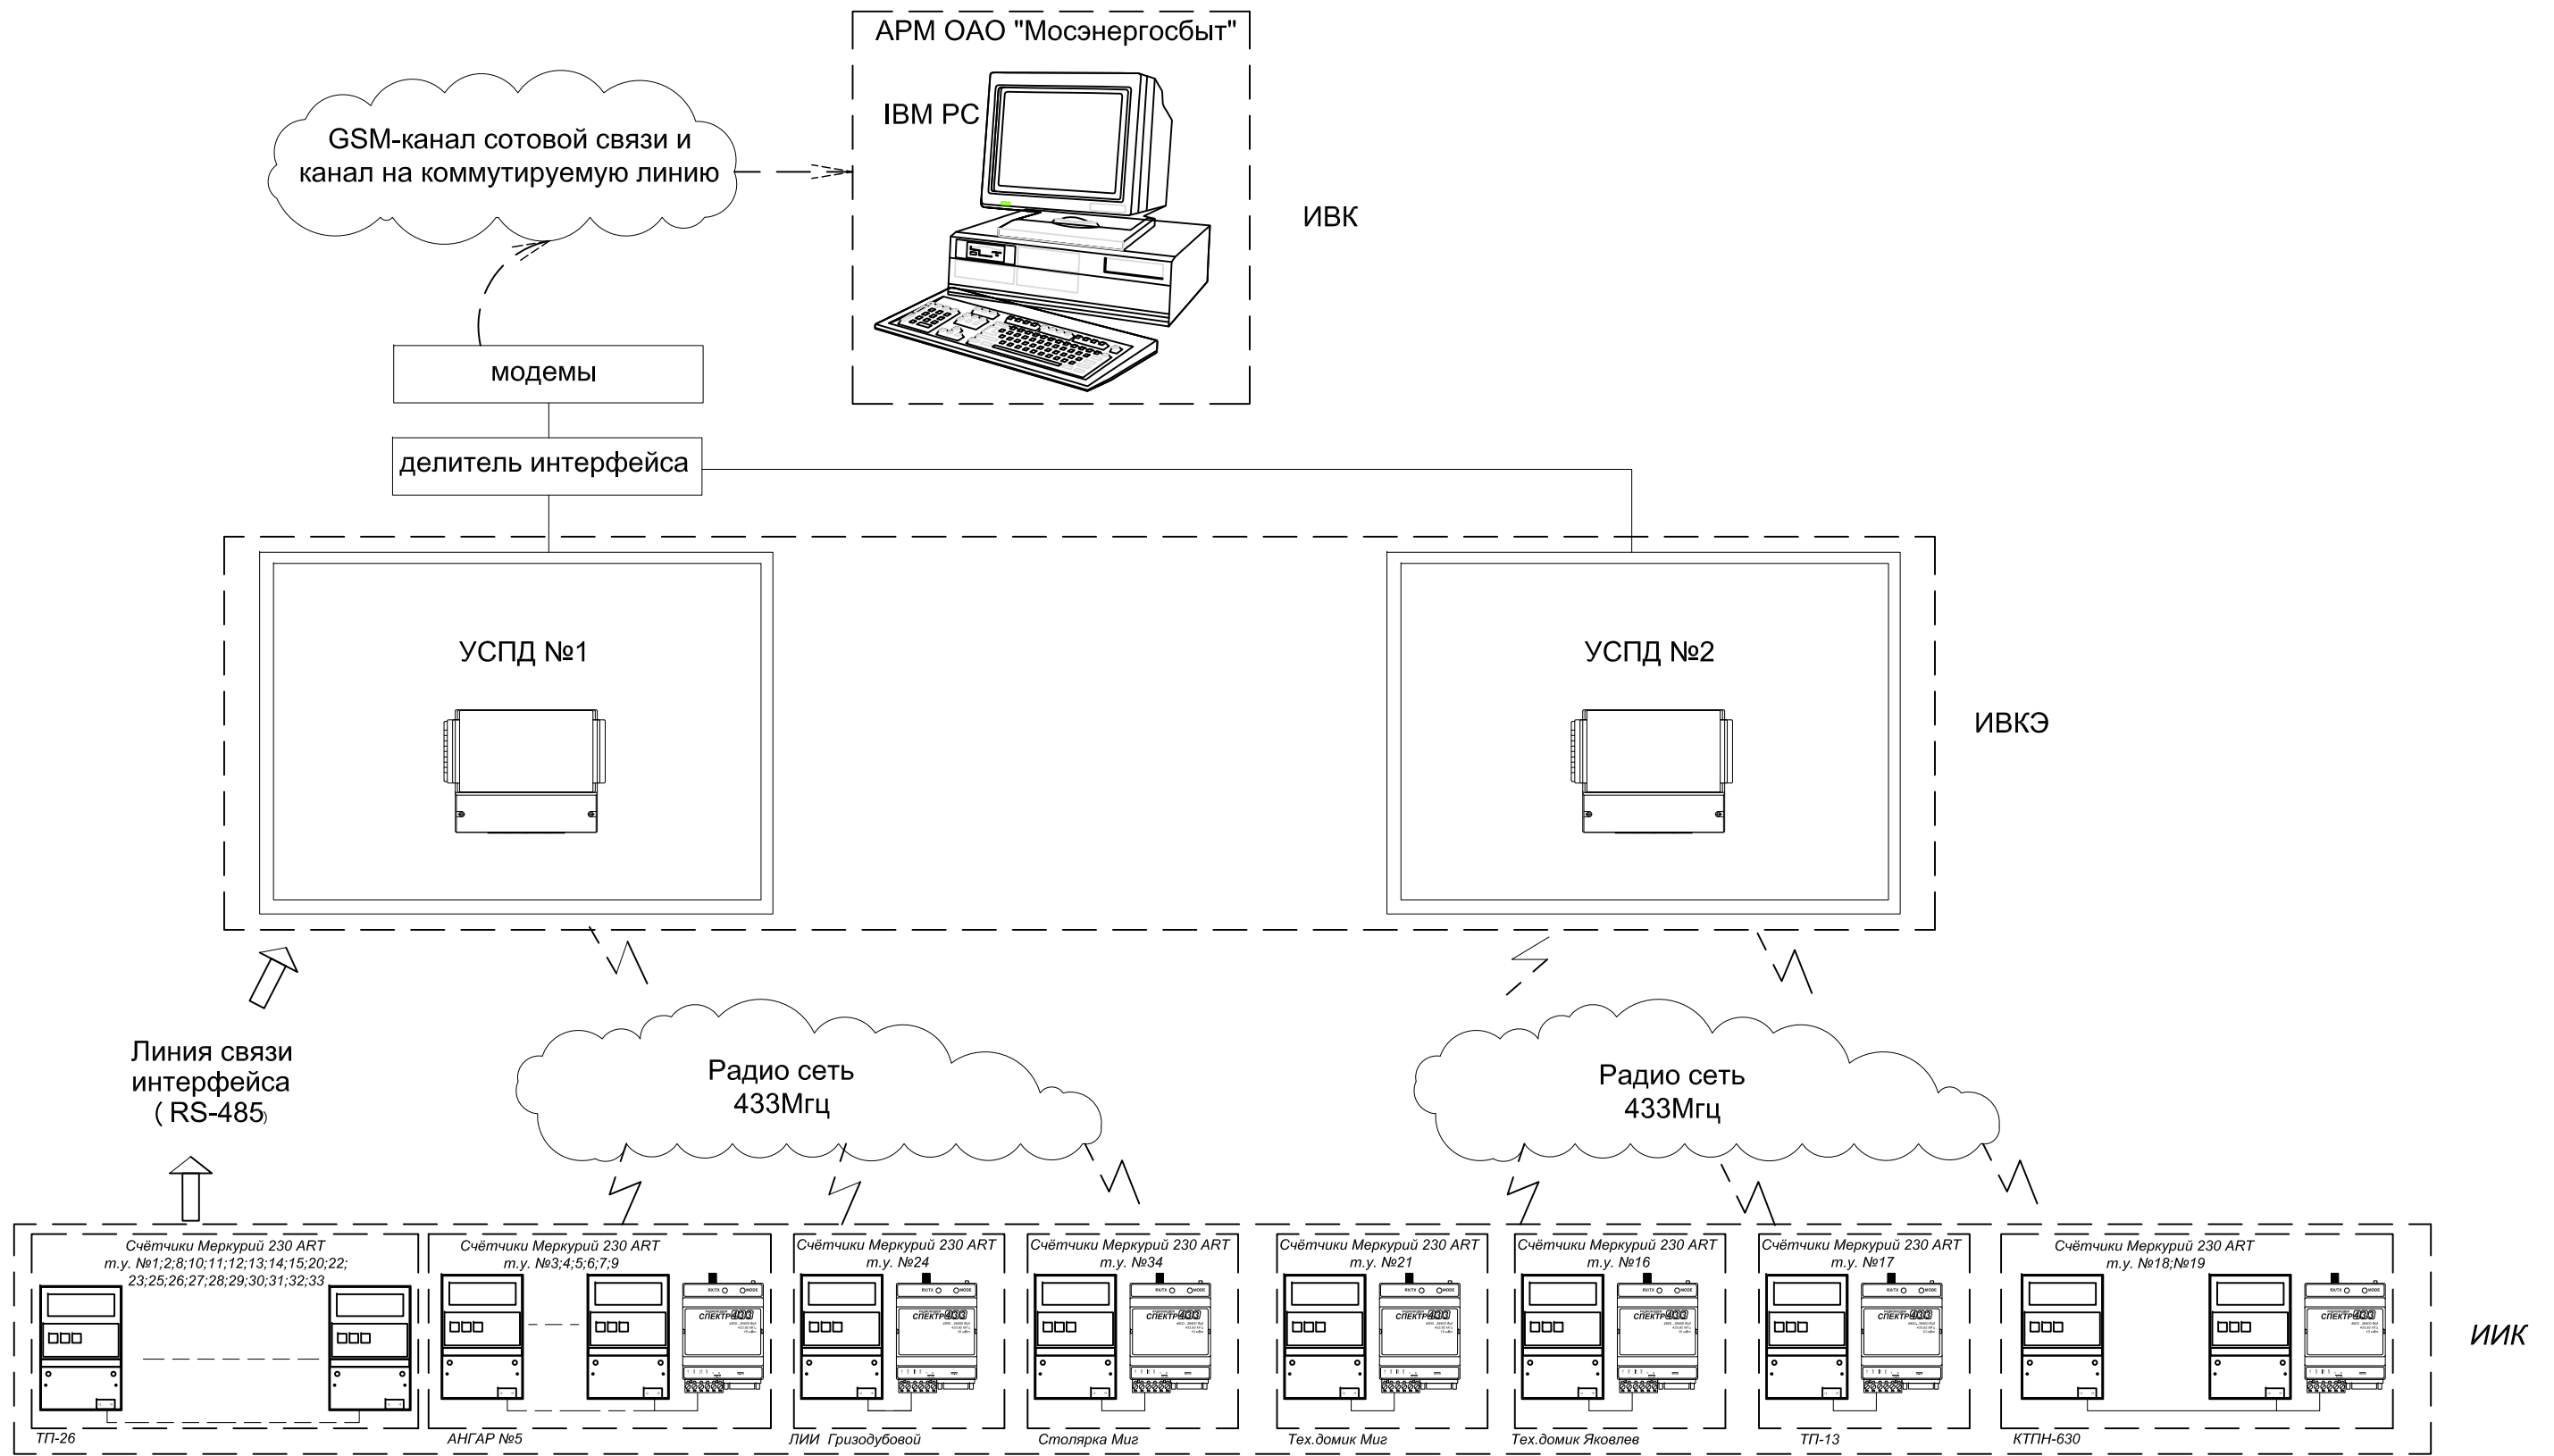

Структурная схема АСКУЭ

- Счетчик электрической энергии Меркурий 230 ART

УСПД

- Устройство сбора и передачи данных (СЭМ-2.01)

- Способ передачи информации